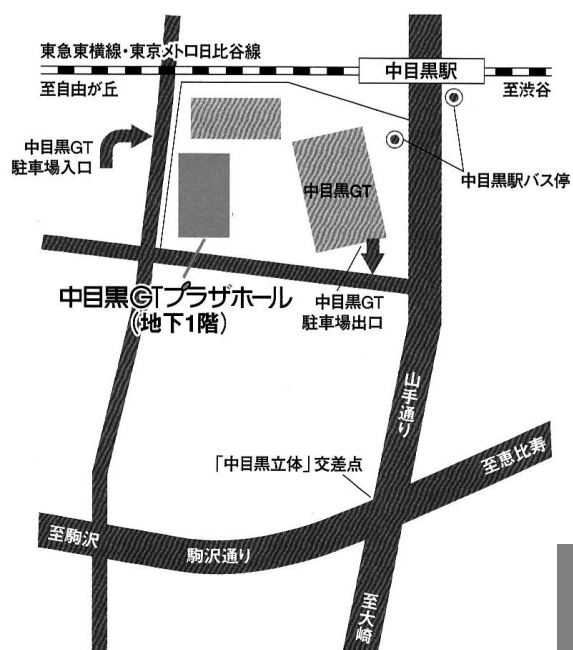

東日本大震災から1年あまり。

あの日以来、日本中のひとは皆、大きな悲しみの中で、

自分たちに「できること」を探してきました。

私たちが被災地の避難所、学校、施設などでミニコンサートを開いてきましたが、

そこでお近づきになったのが、宮城県立石巻支援学校。

支援学校とは、心身に障害、困難を抱えた子どもたちが学ぶ学校です。

心にどんなに大きな傷を負っていても、怖かった、辛かったと

口に出して表現するのが不得手な子どもたち。

そんな彼らに、ひとつでも多くの笑顔の種を送りたい。

思いをこめて演奏いたします。

入場料と展示写真の販売収益は全額、石巻支援学校に寄付いたします。

演奏者への花束など贈り物は、遠慮させていただきます。

お気持ちはどうぞ寄付におまわしてください。

中目黒GTプラザホール

目黒区上目黒2-1 TEL 03-6412-5377

東急東横線・東京メトロ日比谷線

【中目黒駅】徒歩1分

改札を出て右へ、大きなビルをくぐり、
エスカレーターで地階に降り、
正面入り口に入る。

<案内図>

中目黒GTプラザホールには専用駐車場がございません。
中目黒GT内地下にある民間有料駐車場のご利用となります。